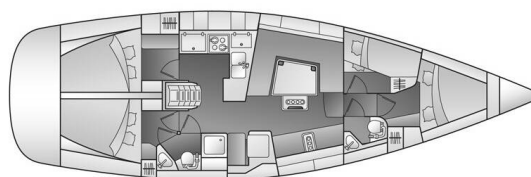

ELAN 444 IMPRESSION

Sagitta (2013)

Segelyacht Elan 444 Impression Sagitta, gebaut im Jahr 2013, liegt in Sukosan, D-Marin Dalmacija Marina, Zadar & Umgebung, Kroatien vor Anker. Es verfügt über :Kabinen Kabinen, bietet Platz für :Betten Personen und hat 2 Toiletten. Bettwäsche und Küchenausstattung sind im Preis inbegriffen.

Sagitta

Baujahr

2013

Länge

45 ft

Kabinen

4

Kojen