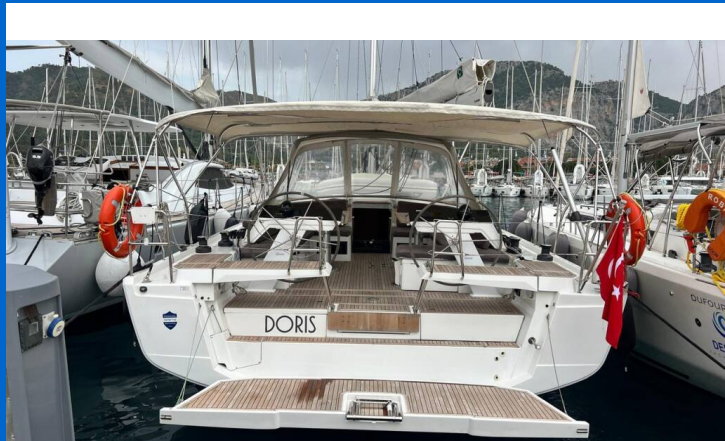

HANSE 460

Doris (2022)

Segelyacht Hanse 460 Doris, gebaut im Jahr 2022, liegt in Göcek, Aegean, Türkei vor Anker. Es verfügt über :Kabinen Kabinen, bietet Platz für :Betten Personen und hat 2 Toiletten . Bettwäsche und Küchenausstattung sind im Preis inbegriffen.

YACHT SPECIFICATIONS

Yachtbasis

Göcek, Türkei

Yacht ID

12391

Marken

Hanse Yachts

Yachtname

Doris

Baujahr

2022

Länge

48 ft

Kabinen

4

Kojen