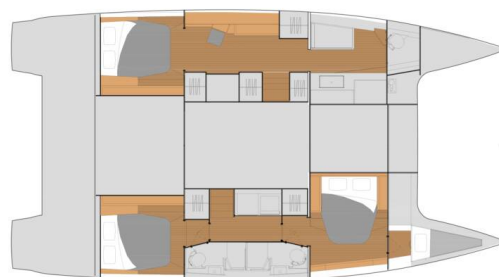

FOUNTAINÉ PAJOT TANNA 47

MAESTRO

Playful (2025)

Katamaran Fountaine Pajot Tanna 47 Maestro Playful, gebaut im Jahr 2025, liegt in BVI, Tortola, Nanny Cay Marina, Britische Jungferninseln (BVI), Britische Jungferninseln (BVI) vor Anker. Es verfügt über :Kabinen Kabinen, bietet Platz für :Betten Personen und hat 3 Toiletten. Bettwäsche und Küchenausstattung sind im Preis inbegriffen.

YACHT SPECIFICATIONS

Yachtbasis

**BVI, Tortola, Nanny Cay Marina,
Britische Jungferninseln (BVI)**

Yacht ID

12372

Marken

Fountaine Pajot

Yachtname

Playful

Baujahr

2025

Länge

46 ft

Kabinen

3

Kojen

6

WC

3

Motor

2 x 60 HP

Kraftstofftank

919 l

WEBSITE

www.plujeme.cz

TELEFON

420 720 755 085

MOBILE

420 777 170 276

E-MAIL

info@plujeme.cz

PLUJEME RÁDI S.R.O.

Dlouhá 730/35, 11000 Praha 1 – Staré Místo, Tschechische Republik