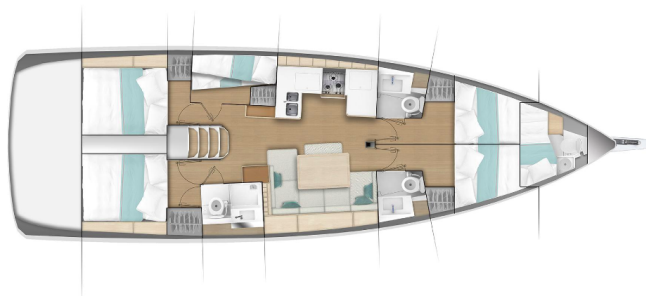

# SUN ODYSSEY 490

Mila (2026)

Segelyacht Sun Odyssey 490 Mila, gebaut im Jahr 2026, liegt in Marina di Scarlino - Follonica, Toskana, Italien vor Anker.

Es verfügt über :**Kabinen Kabinen**, bietet Platz für :**Betten Personen** und hat **3 + 1 Toiletten**. Bettwäsche und Küchenausstattung sind im Preis inbegriffen.

**Mila**

Baujahr

**2026**

Länge

**47 ft**

Kabinen

**5 + 1**

Kojen