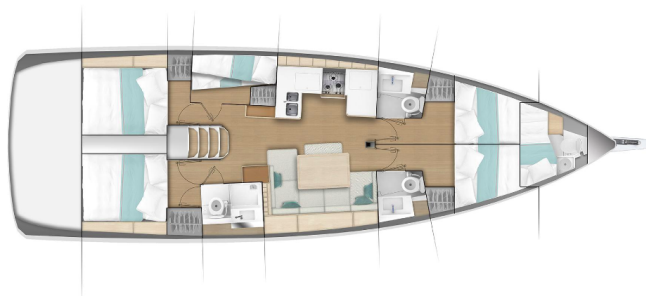

SUN ODYSSEY 490

Mila (2026)

Segelyacht Sun Odyssey 490 Mila, gebaut im Jahr 2026, liegt in Marina di Scarlino - Follonica, Toskana, Italien vor Anker.

Es verfügt über :**Kabinen Kabinen**, bietet Platz für :**Betten Personen** und hat **3 + 1 Toiletten**. Bettwäsche und Küchenausstattung sind im Preis inbegriffen.

Mila

Baujahr

2026

Länge

47 ft

Kabinen

5 + 1

Kojen