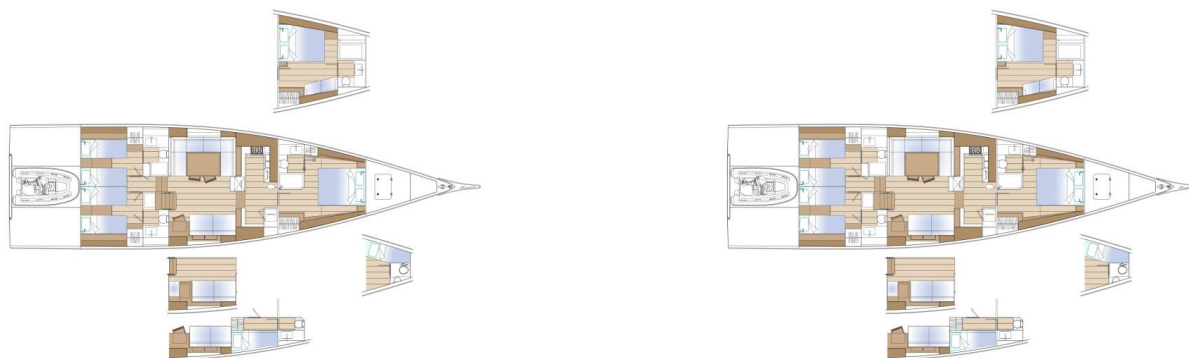

SOLARIS 64 RS

Milagro (2025)

Segelyacht Solaris 64 RS Milagro, gebaut im Jahr 2025, liegt in Marina Pirovac, Sibenik & Umgebung, Kroatien vor Anker. Es verfügt über :Kabinen Kabinen, bietet Platz für :Betten Personen und hat 3 Toiletten. Bettwäsche und Küchenausstattung sind im Preis inbegriffen.

Milagro

Baujahr

2025

Länge

64 ft

Kabinen

3

Kojen