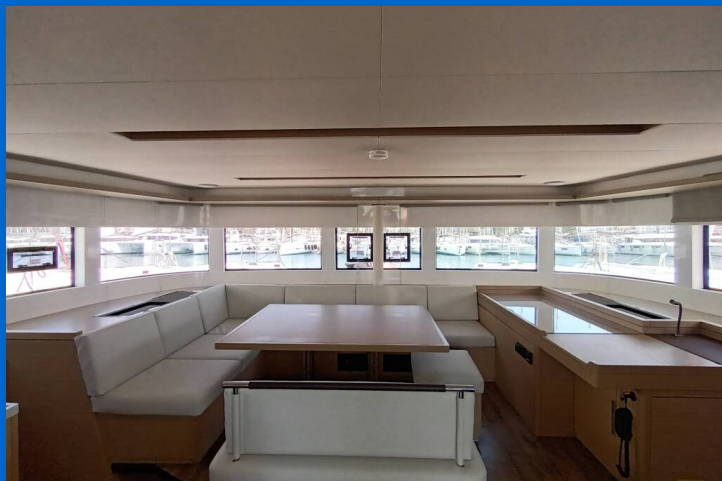

LAGOON 51 ICONIC

Achilleas (2026)

Katamaran Lagoon 51 Iconic Achilleas, gebaut im Jahr 2026, liegt in Athens, Alimos marina, Athens area/Saronic/Peloponese, Griechenland vor Anker. Es verfügt über :Kabinen Kabinen, bietet Platz für :Betten Personen und hat 4 + 1 Toiletten. Bettwäsche und Küchenausstattung sind im Preis inbegriffen.