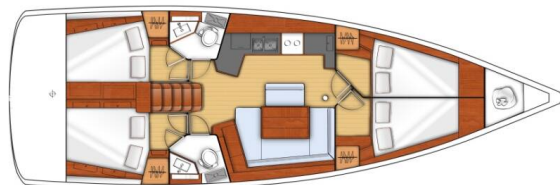

# OCEANIS 45

Golden Dreams (2012)

Segelyacht Oceanis 45 Golden Dreams, gebaut im Jahr 2012, liegt in Sukosan, D-Marin Dalmacija Marina, Zadar & Umgebung, Kroatien vor Anker. Es verfügt über :Kabinen Kabinen, bietet Platz für :Betten Personen und hat 2 Toiletten . Bettwäsche und Küchenausstattung sind im Preis inbegriffen.

**Golden Dreams**

Baujahr

**2012**

Länge

**45 ft**

Kabinen

**4**

Kojen