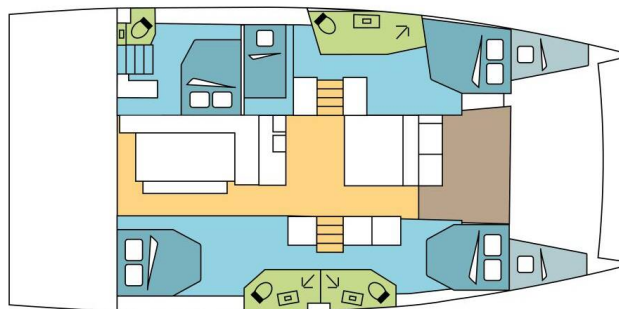

BALI 4.6

STAR VOYAGER (2025)

Katamaran Bali 4.6 STAR VOYAGER, gebaut im Jahr 2025, liegt in Nassau, Palm Cay Marina, New Providence, Bahamas vor Anker. Es verfügt über :Kabinen Kabinen, bietet Platz für :Betten Personen und hat 4 Toiletten. Bettwäsche und Küchenausstattung sind im Preis inbegriffen.