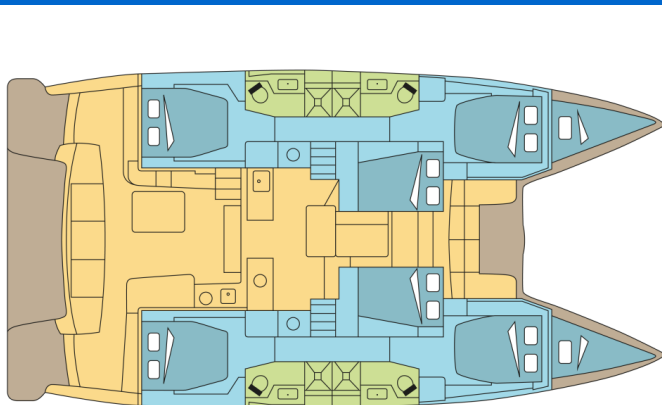

LAGOON 51

SEA BEAR (2023)

Katamaran Lagoon 51 SEA BEAR, gebaut im Jahr 2023, liegt in La Paz, Costa Baja Marina, Baja California Sur, Mexico vor Anker. Es verfügt über :Kabinen Kabinen, bietet Platz für :Betten Personen und hat 4 Toiletten. Bettwäsche und Küchenausstattung sind im Preis inbegriffen.

SEA BEAR

Baujahr

2023

Länge

50 ft

Kabinen

6 + 2

Kojen