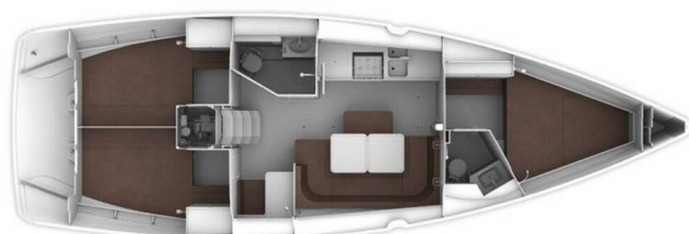

# BAVARIA CRUISER 41

Nina (2018)

Segelyacht **Bavaria Cruiser 41 Nina**, gebaut im Jahr **2018**, liegt in **ACI Marina Split, Split & Umgebung, Kroatien** vor Anker. Es verfügt über **3 Kabinen**, bietet Platz für **6 Betten Personen** und hat **2 Toiletten**. Bettwäsche und Küchenausstattung sind im Preis inbegriffen.