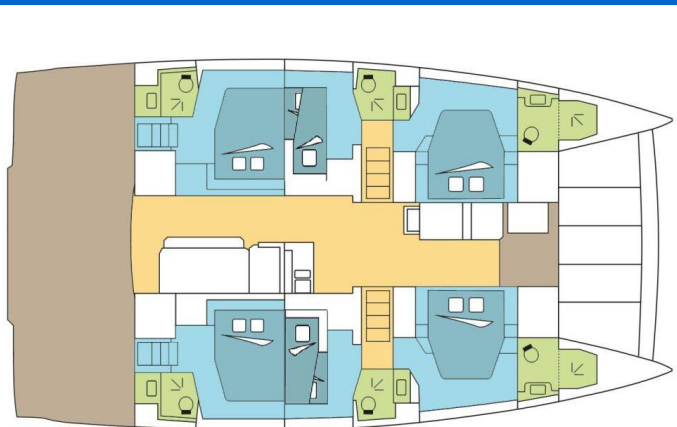

BALI 4.8

SUNFLOWER (2024)

Katamaran Bali 4.8 SUNFLOWER, gebaut im Jahr 2024, liegt in Martinique, Le Marin, Martinique, Karibik vor Anker. Es verfügt über :Kabinen Kabinen, bietet Platz für :Betten Personen und hat 6 Toiletten. Bettwäsche und Küchenausstattung sind im Preis inbegriffen.