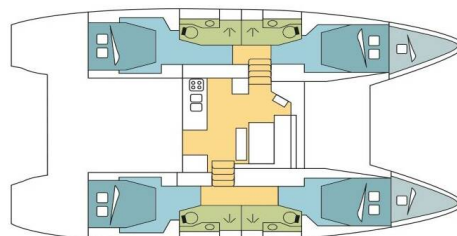

LAGOON 46

ORCHID (2024)

Katamaran Lagoon 46 ORCHID, gebaut im Jahr 2024, liegt in Martinique, Le Marin, Martinique, Karibik vor Anker. Es verfügt über :Kabinen Kabinen, bietet Platz für :Betten Personen und hat 4 Toiletten. Bettwäsche und Küchenausstattung sind im Preis inbegriffen.