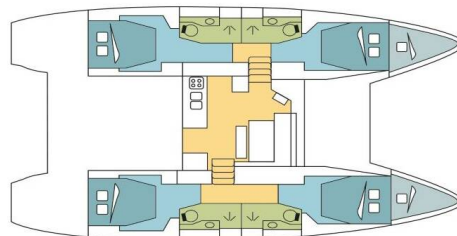

LAGOON 46

POPPY (2024)

Katamaran Lagoon 46 POPPY, gebaut im Jahr 2024, liegt in Martinique, Le Marin, Martinique, Karibik vor Anker. Es verfügt über :Kabinen Kabinen, bietet Platz für :Betten Personen und hat 4 Toiletten. Bettwäsche und Küchenausstattung sind im Preis inbegriffen.