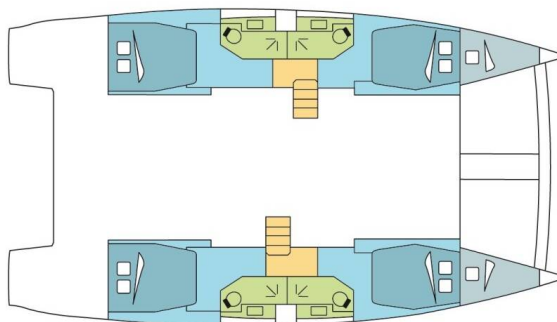

BALI 4.4

SAGA (2022)

Katamaran Bali 4.4 SAGA, gebaut im Jahr 2022, liegt in Nassau, Palm Cay Marina, New Providence, Bahamas vor Anker. Es verfügt über :Kabinen Kabinen, bietet Platz für :Betten Personen und hat 4 Toiletten. Bettwäsche und Küchenausstattung sind im Preis inbegriffen.