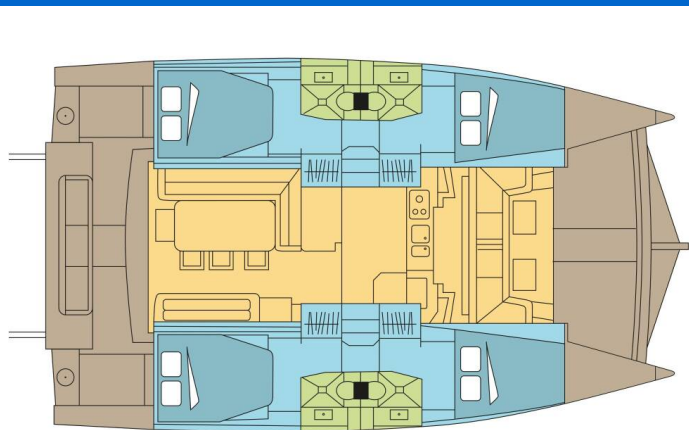

# BALI 4.1

NAMASTE\_DB (2019)

Katamaran Bali 4.1 NAMASTE\_DB, gebaut im Jahr 2019, liegt in Whitsundays, Airlie Beach, Coral Sea Marina, Whitsunday Islands, Australien und Ozeanien vor Anker. Es verfügt über 4 Kabinen, bietet Platz für 8 Personen und hat 4 Toiletten. Bettwäsche und Küchenausstattung sind im Preis inbegriffen.

**NAMASTE\_DB**

Baujahr

**2019**

Länge

**41 ft**

Kabinen

**4**

Kojen