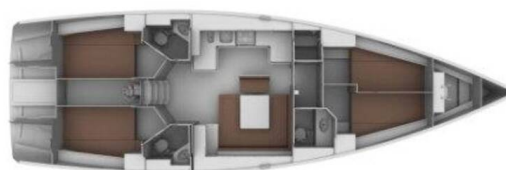

BAVARIA CRUISER 45

Sophia (2012)

Segelyacht Bavaria Cruiser 45 Sophia, gebaut im Jahr 2012, liegt in Sukosan, D-Marin Dalmacija Marina, Zadar & Umgebung, Kroatien vor Anker. Es verfügt über :Kabinen Kabinen, bietet Platz für :Betten Personen und hat 3 Toiletten . Bettwäsche und Küchenausstattung sind im Preis inbegriffen.

Sophia

Baujahr

2012

Länge

47 ft

Kabinen

4

Kojen