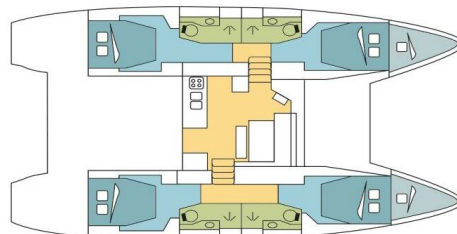

LAGOON 46

BOATYLICIOUS (2022)

Katamaran Lagoon 46 BOATYLICIOUS, gebaut im Jahr 2022, liegt in Nassau, Palm Cay Marina, New Providence, Bahamas vor Anker. Es verfügt über :Kabinen Kabinen, bietet Platz für :Betten Personen und hat 4 Toiletten. Bettwäsche und Küchenausstattung sind im Preis inbegriffen.

BOATYLICIOUS

Baujahr

2022

Länge

46 ft

Kabinen

4 + 2

Kojen