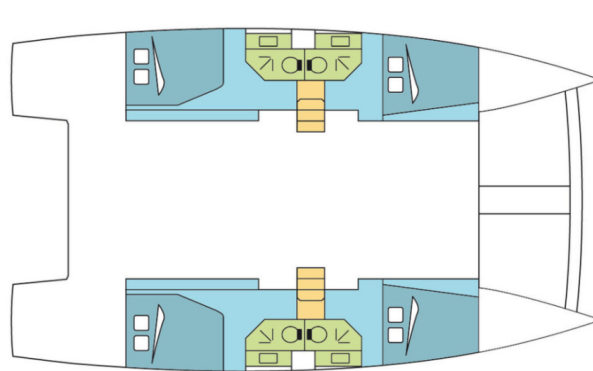

BALI 4.3

ALCINA_DB (2015)

Katamaran Bali 4.3 ALCINA_DB, gebaut im Jahr 2015, liegt in Whitsundays, Airlie Beach, Coral Sea Marina, Whitsunday Islands, Australien und Ozeanien vor Anker. Es verfügt über 4 Kabinen, bietet Platz für 10 Personen und hat 4 Toiletten. Bettwäsche und Küchenausstattung sind im Preis inbegriffen.

ALCINA_DB

Baujahr

2015

Länge

43 ft

Kabinen

4

Kojen