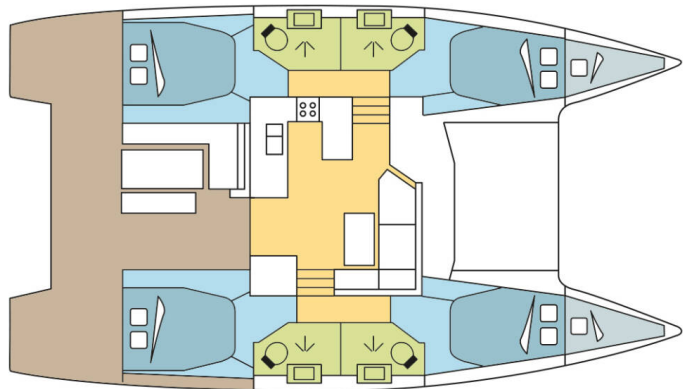

FOUNTAINÉ PAJOT ASTREA 42

LAURA MAE (2022)

Katamaran Fountaine Pajot Astrea 42 LAURA MAE, gebaut im Jahr 2022, liegt in Nassau, Palm Cay Marina, New Providence, Bahamas vor Anker. Es verfügt über :Kabinen Kabinen, bietet Platz für :Betten Personen und hat 4 Toiletten. Bettwäsche und Küchenausstattung sind im Preis inbegriffen.