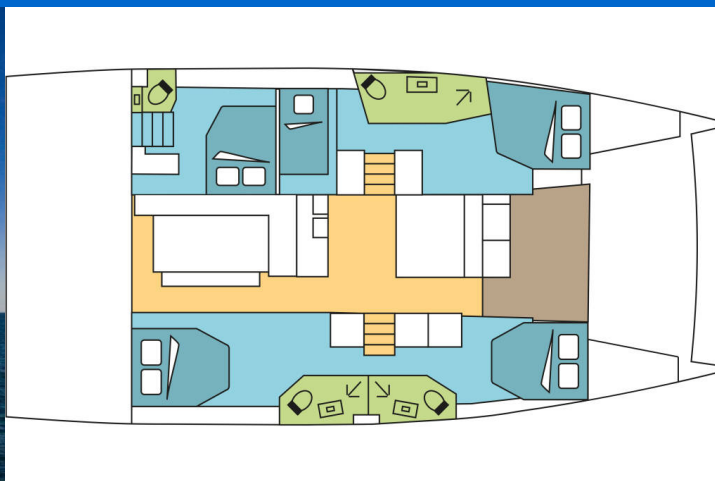

BALI 4.6

Outsider (2021)

Katamaran Bali 4.6 Outsider, gebaut im Jahr 2021, liegt in Nassau, Palm Cay Marina, New Providence, Bahamas vor Anker. Es verfügt über :Kabinen Kabinen, bietet Platz für :Betten Personen und hat 4 Toiletten. Bettwäsche und Küchenausstattung sind im Preis inbegriffen.