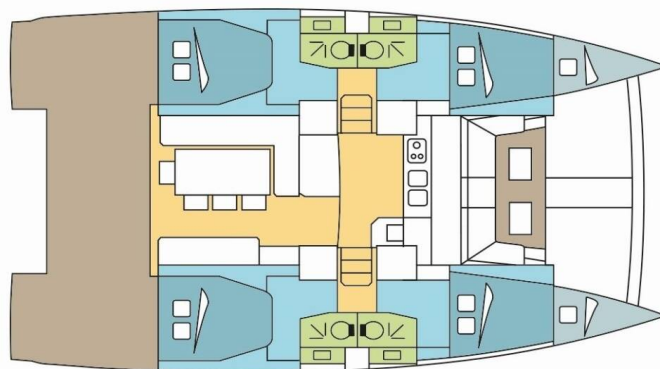

BALI 4.1

JACANA (2020)

Katamaran Bali 4.1 JACANA, gebaut im Jahr 2020, liegt in Martinique, Le Marin, Martinique, Karibik vor Anker. Es verfügt über :Kabinen Kabinen, bietet Platz für :Betten Personen und hat 4 Toiletten. Bettwäsche und Küchenausstattung sind im Preis inbegriffen.

JACANA

Baujahr

2020

Länge

41 ft

Kabinen

4

Kojen