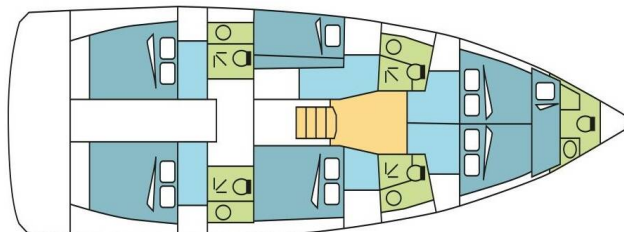

SUN LOFT 47

DRYADE (2021)

Segelyacht Sun Loft 47 DRYADE, gebaut im Jahr 2021, liegt in Cote D'Azur, Port Pin Rolland, Provence-Alpes-Côte d'Azur, Frankreich vor Anker. Es verfügt über :Kabinen Kabinen, bietet Platz für :Betten Personen und hat 4 + 1 Toiletten. Bettwäsche und Küchenausstattung sind im Preis inbegriffen.