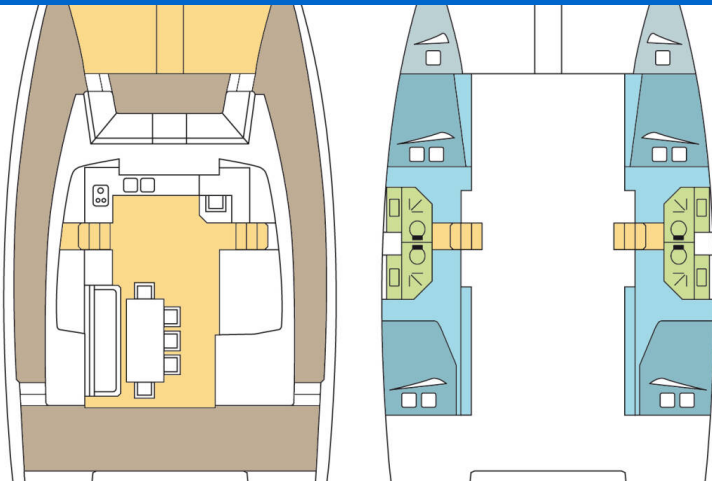

BALI 4.3

BRYONE (2020)

Katamaran Bali 4.3 BRYONE, gebaut im Jahr 2020, liegt in New Caledonia, Noumea, Port Moselle, Neukaledonien, Neukaledonien vor Anker. Es verfügt über :Kabinen Kabinen, bietet Platz für :Betten Personen und hat 4 Toiletten. Bettwäsche und Küchenausstattung sind im Preis inbegriffen.

BRYONE

Baujahr

2020

Länge

43 ft

Kabinen

4 + 2

Kojen