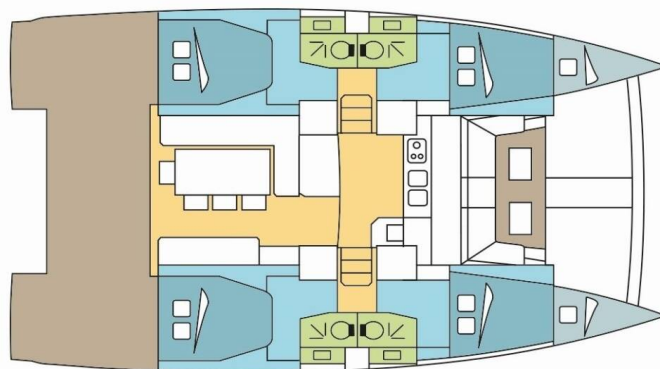

BALI 4.1

CALLUNE (2020)

Katamaran Bali 4.1 CALLUNE, gebaut im Jahr 2020, liegt in New Caledonia, Noumea, Port Moselle, Neukaledonien, Neukaledonien vor Anker. Es verfügt über :Kabinen Kabinen, bietet Platz für :Betten Personen und hat 4 Toiletten. Bettwäsche und Küchenausstattung sind im Preis inbegriffen.

CALLUNE

Baujahr

2020

Länge

41 ft

Kabinen

4 + 2

Kojen