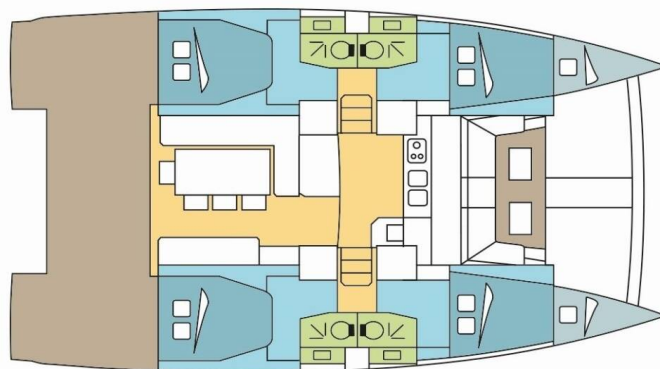

BALI 4.1

CARLINE (2020)

Katamaran Bali 4.1 CARLINE, gebaut im Jahr 2020, liegt in New Caledonia, Noumea, Port Moselle, Neukaledonien, Neukaledonien vor Anker. Es verfügt über :Kabinen Kabinen, bietet Platz für :Betten Personen und hat 4 Toiletten. Bettwäsche und Küchenausstattung sind im Preis inbegriffen.

CARLINE

Baujahr

2020

Länge

41 ft

Kabinen

4 + 2

Kojen