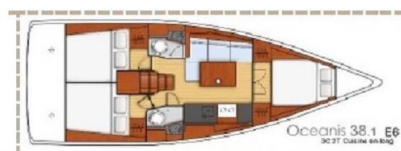

OCEANIS 38.1

Elisa (2018)

Segelyacht Oceanis 38.1 Elisa, gebaut im Jahr 2018, liegt in Lefkas, D-Marin, Ionisches Meer, Griechenland vor Anker. Es verfügt über :Kabinen Kabinen, bietet Platz für :Betten Personen und hat 2 Toiletten. Bettwäsche und Küchenausstattung sind im Preis inbegriffen.

Elisa

Baujahr

2018

Länge

38 ft

Kabinen

3

Kojen