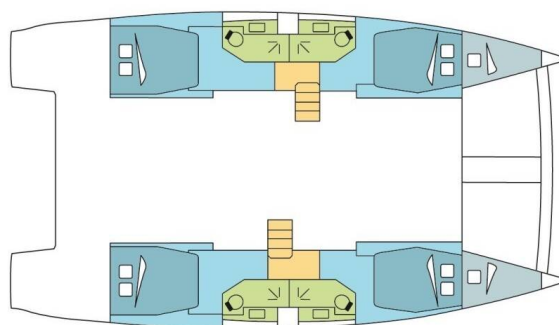

BALI 4.5

BAGGALA (2019)

Katamaran Bali 4.5 BAGGALA, gebaut im Jahr 2019, liegt in New Caledonia, Noumea, Port Moselle, Neukaledonien, Neukaledonien vor Anker. Es verfügt über :Kabinen Kabinen, bietet Platz für :Betten Personen und hat 4 Toiletten. Bettwäsche und Küchenausstattung sind im Preis inbegriffen.