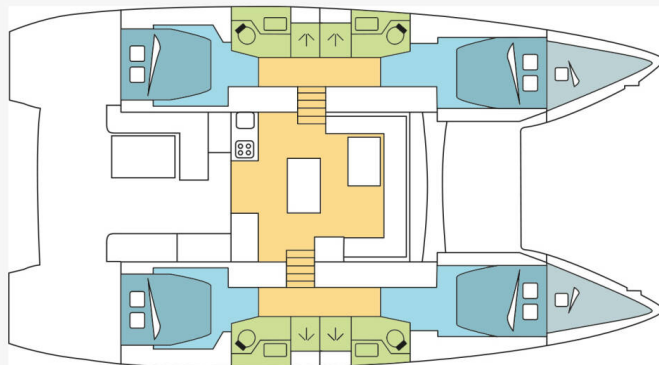

# LAGOON 50

KOKOMO (2019)

Katamaran Lagoon 50 KOKOMO, gebaut im Jahr 2019, liegt in Whitsundays, Airlie Beach, Coral Sea Marina, Whitsunday Islands, Australien und Ozeanien vor Anker. Es verfügt über 4 Kabinen, bietet Platz für 10 Personen und hat 4 Toiletten. Bettwäsche und Küchenausstattung sind im Preis inbegriffen.

**KOKOMO**

Baujahr

**2019**

Länge

**48 ft**

Kabinen

**4 + 2**

Kojen