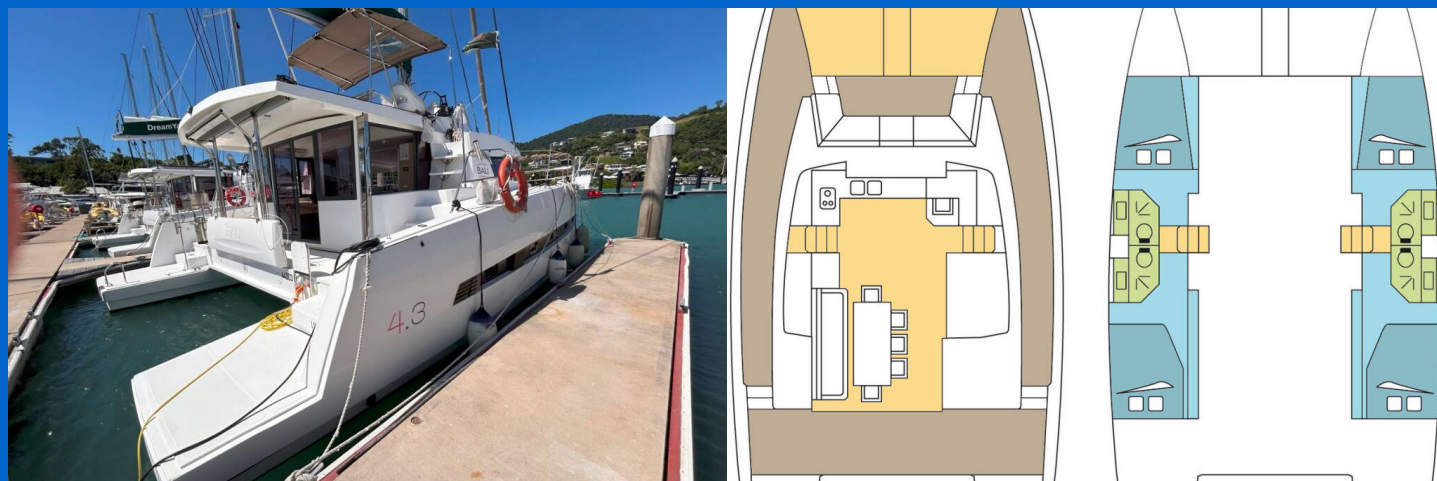

BALI 4.3

SINATRA (2017)

Katamaran Bali 4.3 SINATRA, gebaut im Jahr 2017, liegt in Whitsundays, Airlie Beach, Coral Sea Marina, Whitsunday Islands, Australien und Ozeanien vor Anker. Es verfügt über 4 Kabinen, bietet Platz für 8 Betten Personen und hat 4 Toiletten. Bettwäsche und Küchenausstattung sind im Preis inbegriffen.

YACHT SPECIFICATIONS

Yachtbasis	Yacht ID	Marken
Whitsundays, Airlie Beach, Coral Sea Marina, Australien und Ozeanien	12048	Catana
Yachtname	Baujahr	Länge
SINATRA	2017	43 ft
Kabinen	Kojen	Max. Personen
4	8	8
WC	Motor	Kraftstofftank
4	2 x 55 HP	800 l