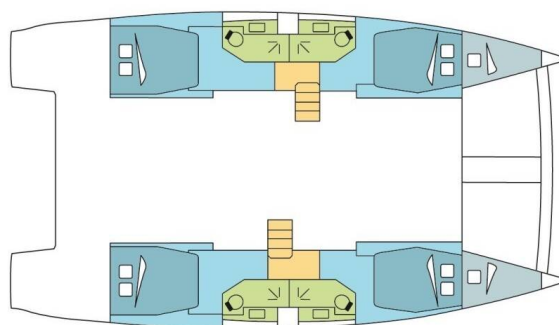

BALI 4.5

VIEQUES (2018)

Katamaran Bali 4.5 VIEQUES, gebaut im Jahr 2018, liegt in Martinique, Le Marin, Martinique, Karibik vor Anker. Es verfügt über :Kabinen Kabinen, bietet Platz für :Betten Personen und hat 4 Toiletten. Bettwäsche und Küchenausstattung sind im Preis inbegriffen.