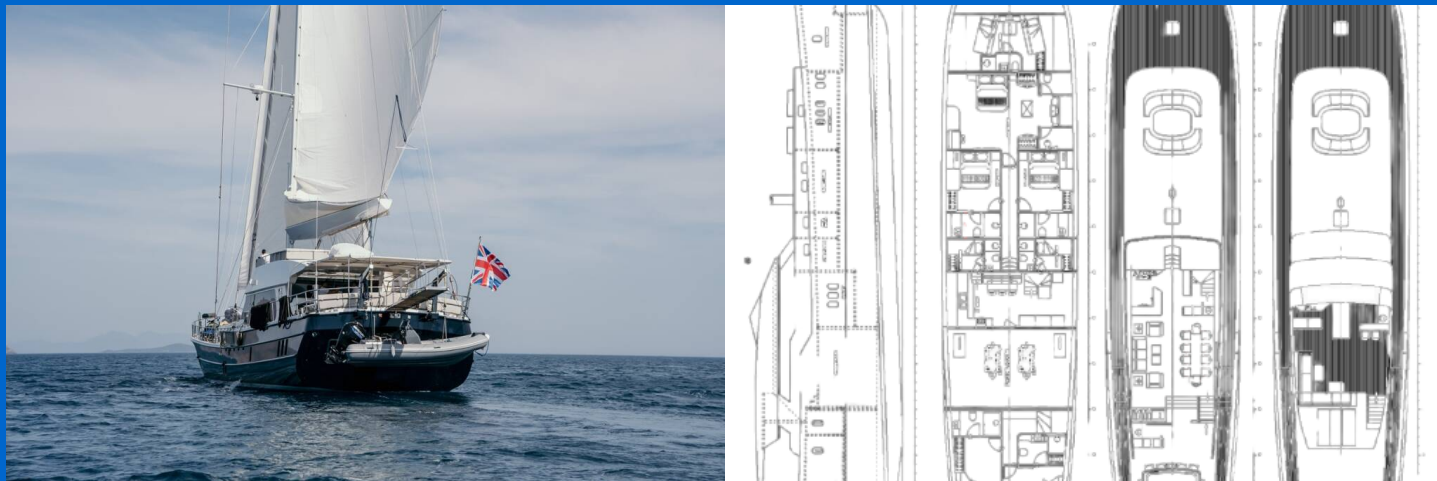

GOOD LIFE

Good Life (2021)

Gulet Good Life Good Life, gebaut im Jahr **2021**, liegt in **Athens, Athens Marina, Athens area/Saronic/Peloponese, Griechenland** vor Anker. Es verfügt über **:Kabinen Kabinen**, bietet Platz für **:Betten Personen** und hat **5 Toiletten**. Bettwäsche und Küchenausstattung sind im Preis inbegriffen.

Good Life

Baujahr

2021

Länge

121 ft

Kabinen

5

Kojen