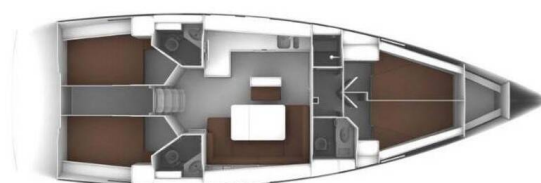

BAVARIA CRUISER 46

Lučija (2017)

Segelyacht Bavaria Cruiser 46 Lučija, gebaut im Jahr 2017, liegt in ACI Marina Split, Split & Umgebung, Kroatien vor Anker. Es verfügt über :Kabinen Kabinen, bietet Platz für :Betten Personen und hat 3 Toiletten. Bettwäsche und Küchenausstattung sind im Preis inbegriffen.