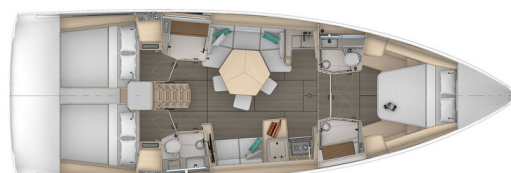

# DUFOUR 44

Gimme! Gimme! (2026)

Segelyacht Dufour 44 Gimme! Gimme!, gebaut im Jahr 2026, liegt in **Palma de Mallorca, Marina Naviera Balear, Balearische Inseln, Spanien** vor Anker. Es verfügt über **3 Kabinen**, bietet Platz für **6 Personen** und hat **2 Toiletten**. Bettwäsche und Küchenausstattung sind im Preis inbegriffen.

**Gimme! Gimme!**

Baujahr

**2026**

Länge

**46 ft**

Kabinen

**3**

Kojen