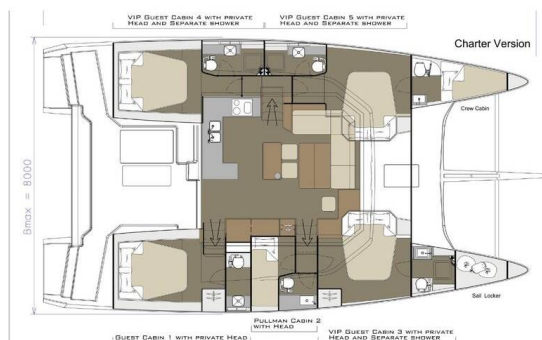

## YACHT SPECIFICATIONS

Yachtbasis <b>ACI Marina Vodice, Kroatien</b>	Yacht ID <b>1191</b>	Marken <b>Dufour</b>
Yachtname <b>Believe</b>	Baujahr <b>2018</b>	Länge <b>48 ft</b>
Kabinen <b>5 + 1</b>	Kojen <b>10 + 2 + 1</b>	Max. Personen <b>13</b>
WC <b>6</b>	Motor <b>2 x 60 HP</b>	Kraftstofftank <b>900 l</b>