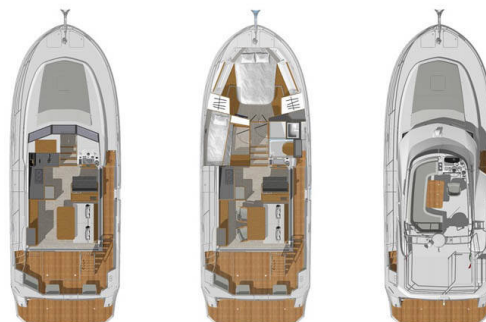

SWIFT TRAWLER 35

Max (2019)

Motorboot Swift Trawler 35 Max, gebaut im Jahr 2019, liegt in Marina Kornati, Biograd, Zadar & Umgebung, Kroatien vor Anker. Es verfügt über :Kabinen Kabinen, bietet Platz für :Betten Personen und hat 1 Toiletten. Bettwäsche und Küchenausstattung sind im Preis inbegriffen.

Swift Trawler 35 – Floor Layout

YACHT SPECIFICATIONS

Yachtbasis

Marina Kornati, Biograd, Kroatien

Yacht ID

11902

Marken

Beneteau

Yachtname

Max

Baujahr

2019

Länge

37 ft

Kabinen

2