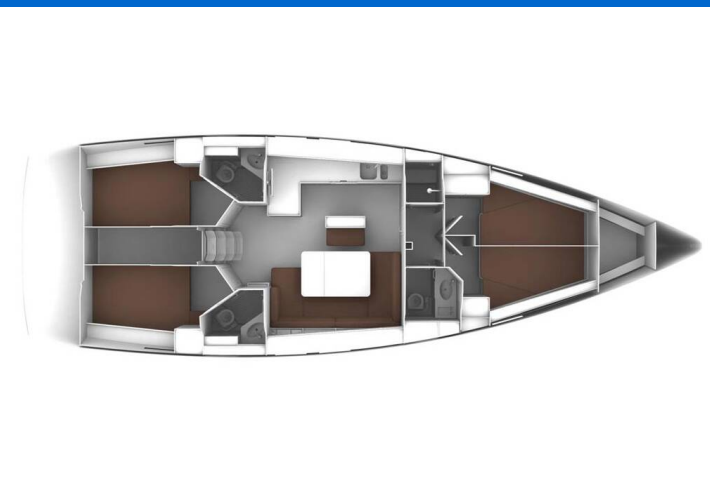

BAVARIA CRUISER 46

Taurus (2021)

Segelyacht Bavaria Cruiser 46 Taurus, gebaut im Jahr 2021, liegt in Marina Kornati, Biograd, Zadar & Umgebung, Kroatien vor Anker. Es verfügt über :Kabinen Kabinen, bietet Platz für :Betten Personen und hat 3 Toiletten. Bettwäsche und Küchenausstattung sind im Preis inbegriffen.

Taurus

Baujahr

2021

Länge

47 ft

Kabinen

4

Kojen