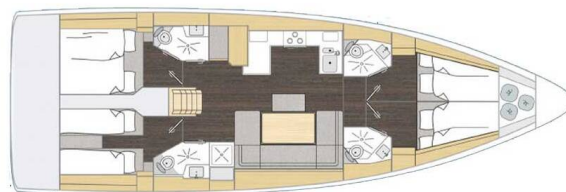

BAVARIA C46

Moonlark (2026)

Segelyacht Bavaria C46 Moonlark, gebaut im Jahr 2026, liegt in Murter, ACI Marina Jezera, Sibenik & Umgebung, Kroatien vor Anker. Es verfügt über :Kabinen Kabinen, bietet Platz für :Betten Personen und hat 4 Toiletten. Bettwäsche und Küchenausstattung sind im Preis inbegriffen.