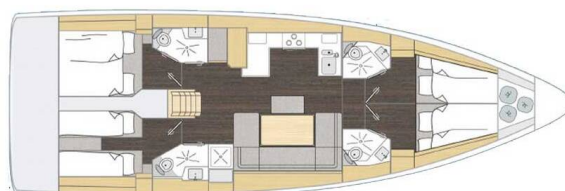

# BAVARIA C46

Moonlark (2026)

Segelyacht Bavaria C46 Moonlark, gebaut im Jahr 2026, liegt in Murter, ACI Marina Jezera, Sibenik & Umgebung, Kroatien vor Anker. Es verfügt über :Kabinen Kabinen, bietet Platz für :Betten Personen und hat 4 Toiletten. Bettwäsche und Küchenausstattung sind im Preis inbegriffen.