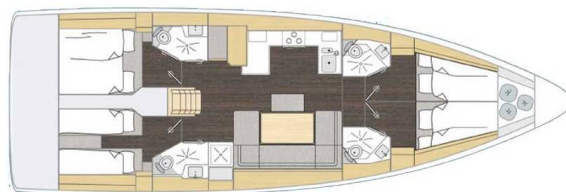

# BAVARIA C46

Sealark (2026)

Segelyacht Bavaria C46 Sealark, gebaut im Jahr 2026, liegt in Golfo Aranci Marina Dell'Isola, Sardinien, Italien vor Anker. Es verfügt über :Kabinen Kabinen, bietet Platz für :Betten Personen und hat 4 Toiletten. Bettwäsche und Küchenausstattung sind im Preis inbegriffen.

**Sealark**

Baujahr

**2026**

Länge

**48 ft**

Kabinen

**4**

Kojen