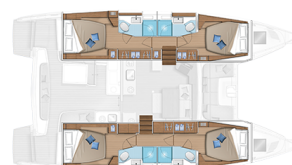

LAGOON 46

Yuki (2024)

Katamaran Lagoon 46 Yuki, gebaut im Jahr 2024, liegt in Seychelles, Eden Island Marina, Mahé, Seychellen vor Anker. Es verfügt über :Kabinen Kabinen, bietet Platz für :Betten Personen und hat 4 + 1 Toiletten. Bettwäsche und Küchenausstattung sind im Preis inbegriffen.