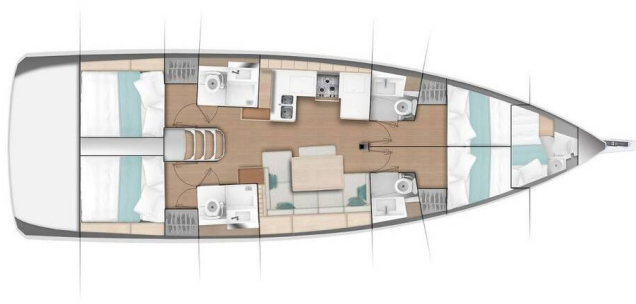

SUN ODYSSEY 490

Rigel (2023)

Segelyacht Sun Odyssey 490 Rigel, gebaut im Jahr 2023, liegt in Salerno, Marina d'Arechi, Campania, Italien vor Anker. Es verfügt über :Kabinen Kabinen, bietet Platz für :Betten Personen und hat 4 + 1 Toiletten. Bettwäsche und Küchenausstattung sind im Preis inbegriffen.

Rigel

Baujahr

2023

Länge

47 ft

Kabinen

4 + 1

Kojen