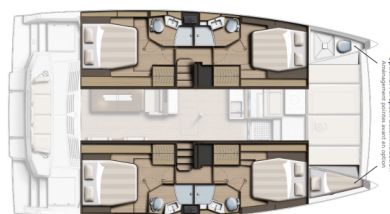

# BALI 4.4

Cio (2024)

Katamaran Bali 4.4 Cio, gebaut im Jahr 2024, liegt in Marina di Portisco, Sardinien, Italien vor Anker. Es verfügt über 4 Kabinen, bietet Platz für 8 Personen und hat 4 + 1 Toiletten. Bettwäsche und Küchenausstattung sind im Preis inbegriffen.