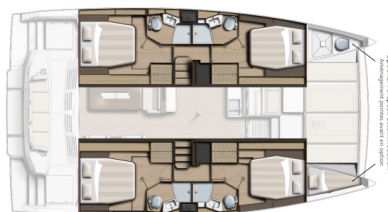

BALI 4.4

Skyfall (2024)

Katamaran Bali 4.4 Skyfall, gebaut im Jahr 2024, liegt in Sicily, Portorosa, Sizilien, Italien vor Anker. Es verfügt über :Kabinen Kabinen, bietet Platz für :Betten Personen und hat 4 + 1 Toiletten. Bettwäsche und Küchenausstattung sind im Preis inbegriffen.

Skyfall

Baujahr

2024

Länge

44 ft

Kabinen

4 + 1

Kojen