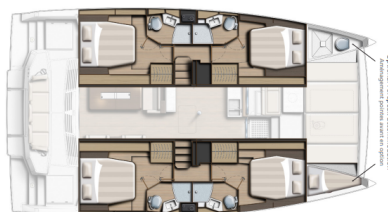

# BALI 4.4

Skyfall (2024)

Katamaran Bali 4.4 Skyfall, gebaut im Jahr 2024, liegt in Sicily, Portorosa, Sizilien, Italien vor Anker. Es verfügt über :Kabinen Kabinen, bietet Platz für :Betten Personen und hat 4 + 1 Toiletten. Bettwäsche und Küchenausstattung sind im Preis inbegriffen.