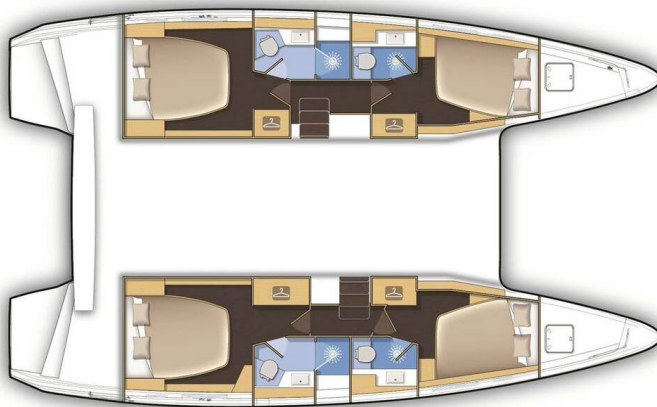

LAGOON 42

Miss Nastazia (2018)

Katamaran Lagoon 42 Miss Nastazia, gebaut im Jahr 2018, liegt in Yacht Club Marina Salamina, Athens area, Athens area/Saronic/Peloponese, Griechenland vor Anker. Es verfügt über :Kabinen Kabinen, bietet Platz für :Betten Personen und hat 4 + 1 Toiletten. Bettwäsche und Küchenausstattung sind im Preis inbegriffen.