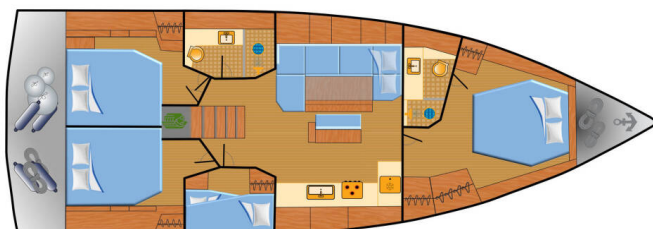

# HANSE 460

Antares (2026)

Segelyacht Hanse 460 Antares, gebaut im Jahr 2026, liegt in Mallorca, Can Pastilla, Balearische Inseln, Spanien vor Anker.

Es verfügt über :**Kabinen Kabinen**, bietet Platz für :**Betten Personen** und hat **2 Toiletten**. Bettwäsche und Küchenausstattung sind im Preis inbegriffen.