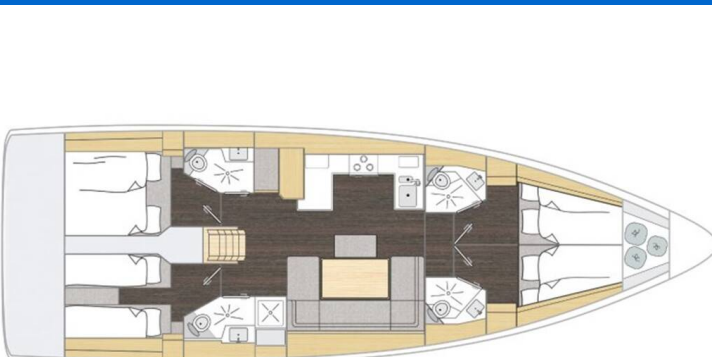

BAVARIA C46

Payetra (2025)

Segelyacht Bavaria C46 Payetra, gebaut im Jahr 2025, liegt in Marina Zadar (ex. Tankercomerc), Zadar & Umgebung, Kroatien vor Anker. Es verfügt über :Kabinen Kabinen, bietet Platz für :Betten Personen und hat 4 Toiletten. Bettwäsche und Küchenausstattung sind im Preis inbegriffen.