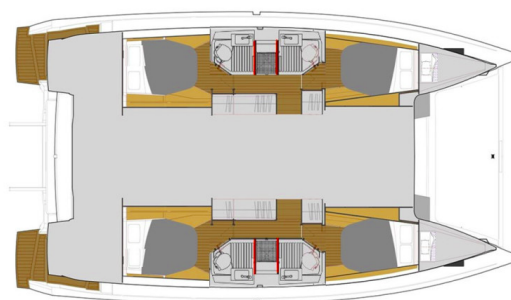

FOUNTAIN PAJOT ASTREA 42

Osaya (2020)

Katamaran Fountaine Pajot Astrea 42 Osaya, gebaut im Jahr 2020, liegt in Fethiye, Yes Marina, Aegean, Türkei vor Anker.

Es verfügt über :**Kabinen Kabinen**, bietet Platz für :**Betten Personen** und hat **5 Toiletten**. Bettwäsche und Küchenausstattung sind im Preis inbegriffen.

YACHT SPECIFICATIONS

Yachtbasis

Fethiye, Yes Marina, Türkei

Yacht ID

11829

Marken

Fountaine Pajot

Yachtname

Osaya

Baujahr

2020

Länge

41 ft

Kabinen

5 + 2

Kojen

10 + 2

Max. Personen

10

WC

5

Motor

2 x 50 HP

Kraftstofftank

470 l

WEBSITE

www.plujeme.cz

TELEFON

420 720 755 085

MOBILE

420 777 170 276

E-MAIL

info@plujeme.cz

PLUJEME RÁDI S.R.O.

Dlouhá 730/35, 11000 Praha 1 – Staré Místo, Tschechische Republik