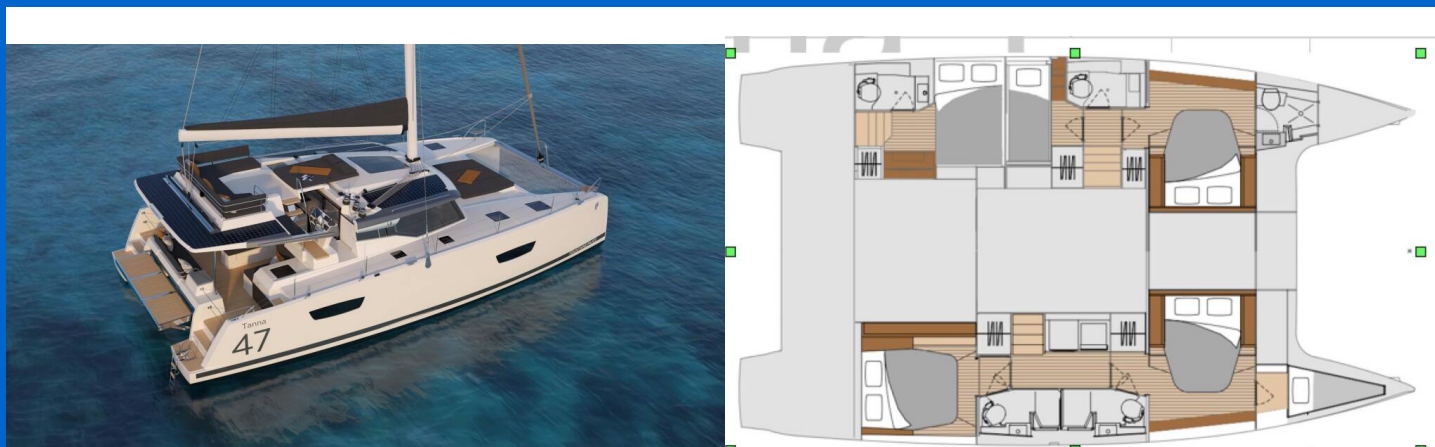

FOUNTAINÉ PAJOT TANNA 47

Amia (2025)

Katamaran Fountaine Pajot Tanna 47 Amia, gebaut im Jahr 2025, liegt in Sicily, Portorosa, Sizilien, Italien vor Anker. Es verfügt über :Kabinen Kabinen, bietet Platz für :Betten Personen und hat 5 Toiletten. Bettwäsche und Küchenausstattung sind im Preis inbegriffen.

YACHT SPECIFICATIONS

Yachtbasis

Sicily, Portorosa, Italien

Yacht ID

11828

Marken

Fountaine Pajot

Yachtname

Amia

Baujahr

2025

Länge

46 ft

Kabinen

5 + 1

Kojen