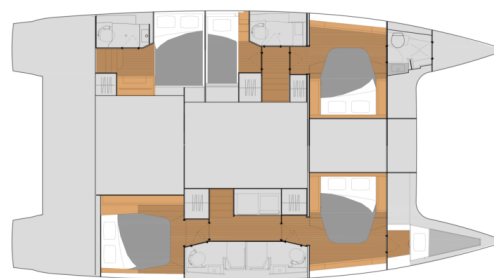

FOUNTAINÉ PAJOT TANNA 47

Elsa (2026)

Katamaran Fountaine Pajot Tanna 47 Elsa, gebaut im Jahr 2026, liegt in Piombino - Marina Arcipelago Toscano, Toskana, Italien vor Anker. Es verfügt über :Kabinen Kabinen, bietet Platz für :Betten Personen und hat 5 + 1 Toiletten. Bettwäsche und Küchenausstattung sind im Preis inbegriffen.

YACHT SPECIFICATIONS

Yachtbasis

**Piombino - Marina Arcipelago
Toscana, Italien**

Yacht ID

11825

Marken

Fountaine Pajot

Yachtname

Elsa

Baujahr

2026

Länge

46 ft

Kabinen

5 + 1

Kojen

10 + 2 + 1

WC

5 + 1

Motor

2 x 57 HP

Kraftstofftank

470 l

WEBSITE

www.plujeme.cz

TELEFON

420 720 755 085

MOBILE

420 777 170 276

E-MAIL

info@plujeme.cz

PLUJEME RÁDI S.R.O.

Dlouhá 730/35, 11000 Praha 1 - Staré Místo, Tschechische Republik