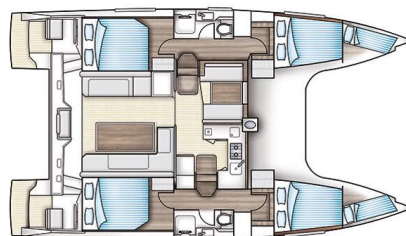

NAUTITECH 40 OPEN NEW

Whale Symphony (2018)

Katamaran Nautitech 40 open NEW Whale Symphony, gebaut im Jahr 2018, liegt in **Tribunj D-Marin, Sibenik & Umgebung, Kroatien** vor Anker. Es verfügt über **:Kabinen Kabinen**, bietet Platz für **:Betten Personen** und hat **2 Toiletten**. Bettwäsche und Küchenausstattung sind im Preis inbegriffen.

Whale Symphony

Baujahr

2018

Länge

39 ft

Kabinen

4 + 2

Kojen