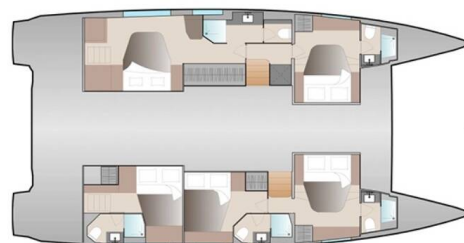

FOUNTAIN PAJOT AURA 51

The Big Leboatski (2025)

Katamaran Fountaine Pajot Aura 51 The Big Leboatski, gebaut im Jahr 2025, liegt in Belize, Old Belize Marina , Belize, Belize vor Anker. Es verfügt über :Kabinen Kabinen, bietet Platz für :Betten Personen und hat 4 Toiletten. Bettwäsche und Küchenausstattung sind im Preis inbegriffen.

YACHT SPECIFICATIONS

Yachtbasis

Belize, Old Belize Marina , Belize

Yacht ID

11815

Marken

Fountaine Pajot

Yachtname

The Big Leboatski

Baujahr

2025

Länge

51 ft

Kabinen

4

Kojen

8

WC

4

Motor

2 x 0 HP

Kraftstofftank

01

WEBSITE

www.plujeme.cz

TELEFON

420 720 755 085

MOBILE

420 777 170 276

E-MAIL

info@plujeme.cz

PLUJEME RÁDI S.R.O.

Dlouhá 730/35, 11000 Praha 1 – Staré Místo, Tschechische Republik